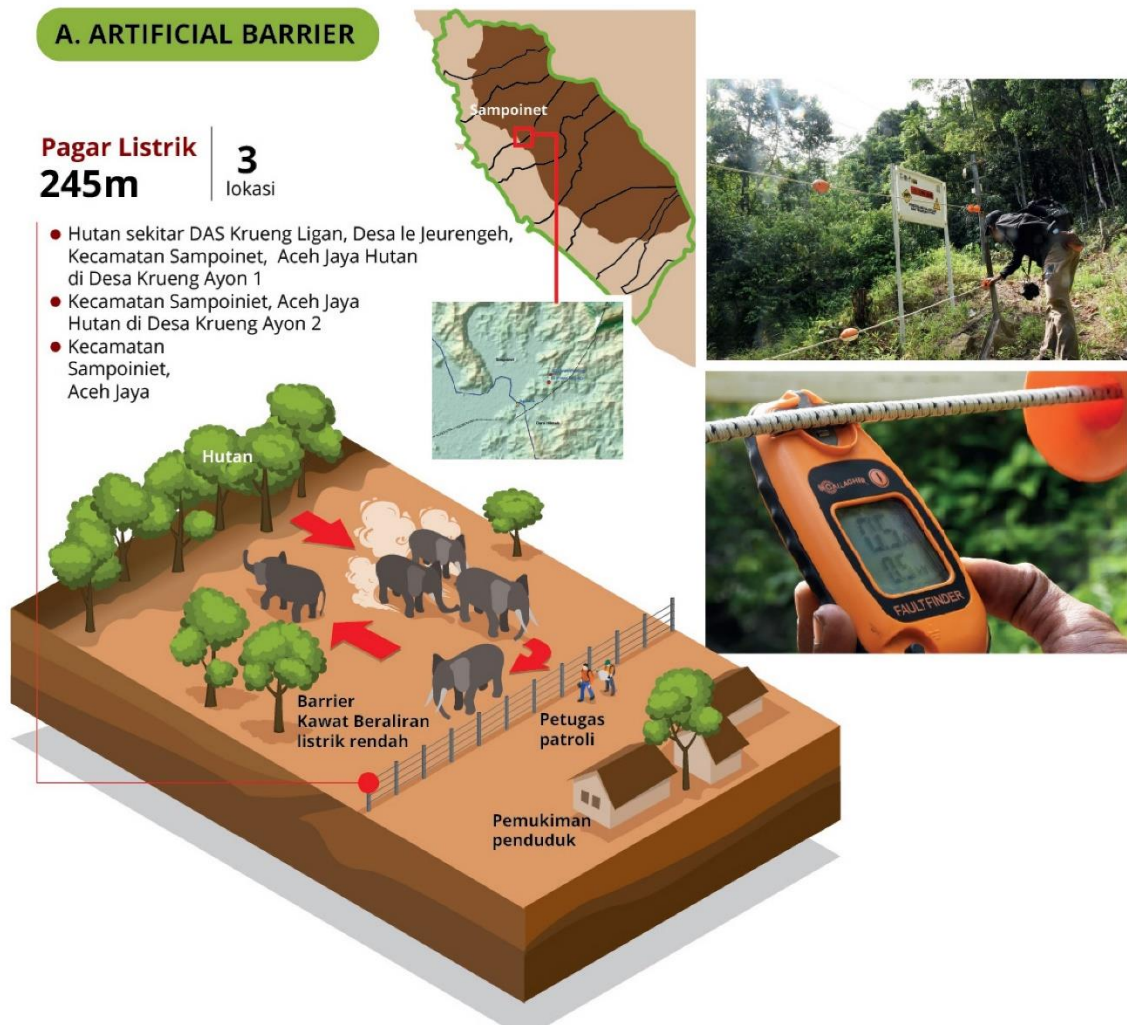

1. Penetapan Kawasan Perlindungan Gajah

1. Dokumen MOU Bersama Para Pihak
2. Dokumen Rencana Pengelolaan Kolaboratif
3. Dokumen Struktur Unit Pengelola
4. Dokumen Design Tapak (Site Plan)

2. Pembangunan Barrier Buatan (Parit & Pagar Kejut)