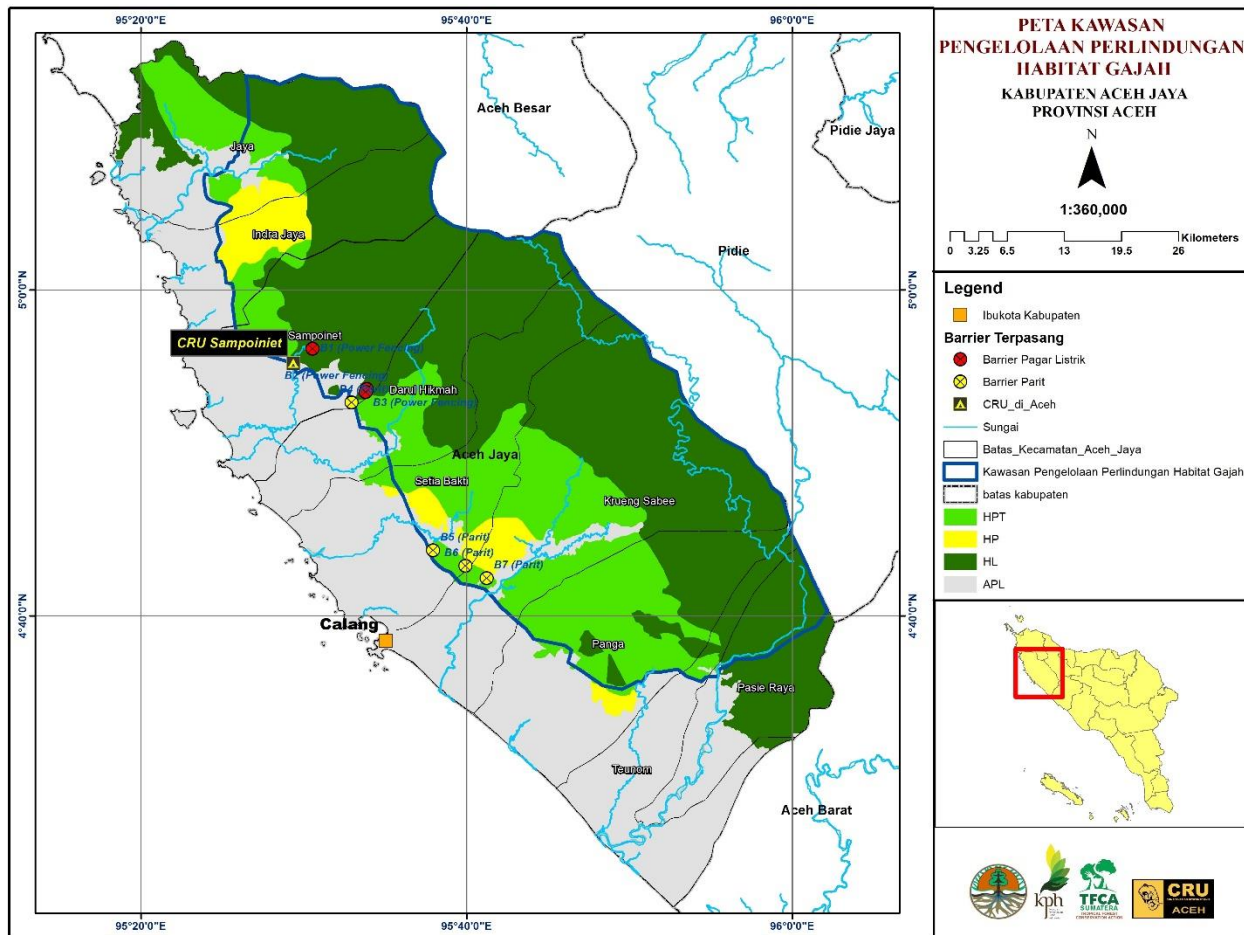

# PELESTARIAN GAJAH SUMATERA MELALUI PENGELOLAAN KOLABORATIF KAWASAN PERLINDUNGAN GAJAH DI ACEH JAYA

**2017- 2020**

**DONATUR: TFCA SUMATERA**

(cru aceh)

Program ini dilaksanakan melalui pengelolaan habitat sebagai sanctuary, menerapkan strategi pengelolaan barrier buatan yang berorientasi pada formasi barrier alami yang sudah ada untuk menghambat kelompok gajah liar masuk kedalam kawasan budidaya untuk menghindari konflik. Program ini juga mengantisipasi kebutuhan pengayaan pakan alami di lokasi-lokasi tertentu didalam kawasan sanctuary untuk meningkatkan viabilitas habitat, memberdayakan komponen masyarakat lokal terlatih melalui federasi ranger aceh (FRA)

untuk terlibat dalam sistem pengamanan dan monitoring kawasan sanctuary serta pengembangan ekowisata berbasis masyarakat, yang sekaligus sebagai strategi keberlanjutan program ini.

Program yang dilaksanakan melalui kerjasama multipihak ini bertujuan untuk mengelola habitat gajah di Aceh Jaya dengan menerapkan strategi pengelolaan barrier buatan yang berorientasi pada formasi barrier alami. Pembentukan unit pengelola sebagai unit yang melaksanakan peran kolaborasi antar pihak – lintas sektoral secara aktif. Dilakukan pula pemberdayaan komponen masyarakat terlatih melalui Federasi Ranger Aceh untuk terlibat dalam sistem pengamanan dan monitoring kawasan sekaligus sebagai salah satu strategi keberlanjutan program ini.

### 3. Penurunan konflik Gajah Kabupaten Aceh Jaya

Tabel Intensitas Konflik Aceh Jaya Program CRU Aceh (Juni 2017 s/d Mei 2020)				
No	Kecamatan	Lokasi Pembangunan Barrier	Pembangunan Barrier	
			Sebelum	Sesudah
1	Jaya	-	-	-
2	Indra Jaya	-	1	-
3	Darul Hikmah	-	2	2
4	Sampoiniet	√	4	1
5	Setia Bakti	√	7	3
6	Krueng Sabee	√	2	1
7	Panga	-	-	3
8	Pasie Raya	-	-	8
9	Teunom	-	-	-
<b>Total</b>			<b>16</b>	<b>15</b>