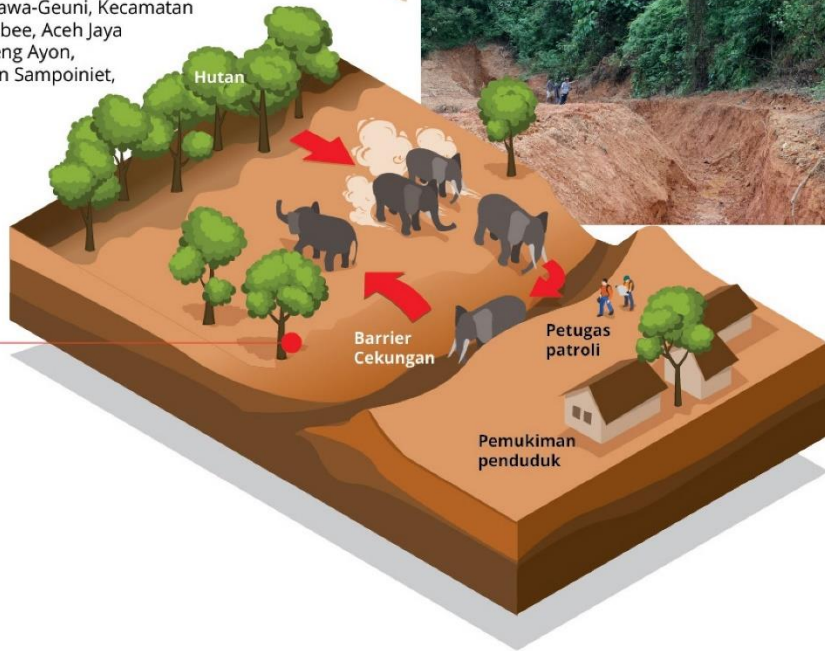

untuk terlibat dalam sistem pengamanan dan monitoring kawasan sanctuary serta pengembangan ekowisata berbasis masyarakat, yang sekaligus sebagai strategi keberlanjutan program ini.

Program yang dilaksanakan melalui kerjasama multipihak ini bertujuan untuk mengelola habitat gajah di Aceh Jaya dengan menerapkan strategi pengelolaan barrier buatan yang berorientasi pada formasi barrier alami. Pembentukan unit pengelola sebagai unit yang melaksanakan peran kolaborasi antar pihak – lintas sektoral secara aktif. Dilakukan pula pemberdayaan komponen masyarakat terlatih melalui Federasi Ranger Aceh untuk terlibat dalam sistem pengamanan dan monitoring kawasan sekaligus sebagai salah satu strategi keberlanjutan program ini.

## 2. Pembangunan Barrier Buatan (Parit & Pagar Kejut)

**Parit**  
**1400 m** | **4** lokasi

- Habitat Gajah
- Batas Kabupaten Aceh Jaya
- Batas Kecamatan

- Dusun Keunareh, Desa Baroh, Kecamatan Setia Bakti, Aceh Jaya
- Gunung Sawa I, Blok 12, Kecamatan Setia Bakti, Aceh Jaya
- Gunung Sawa-Geuni, Kecamatan Krueng Sabee, Aceh Jaya
- Desa Krueng Ayon, Kecamatan Sampoiniet, Aceh Jaya